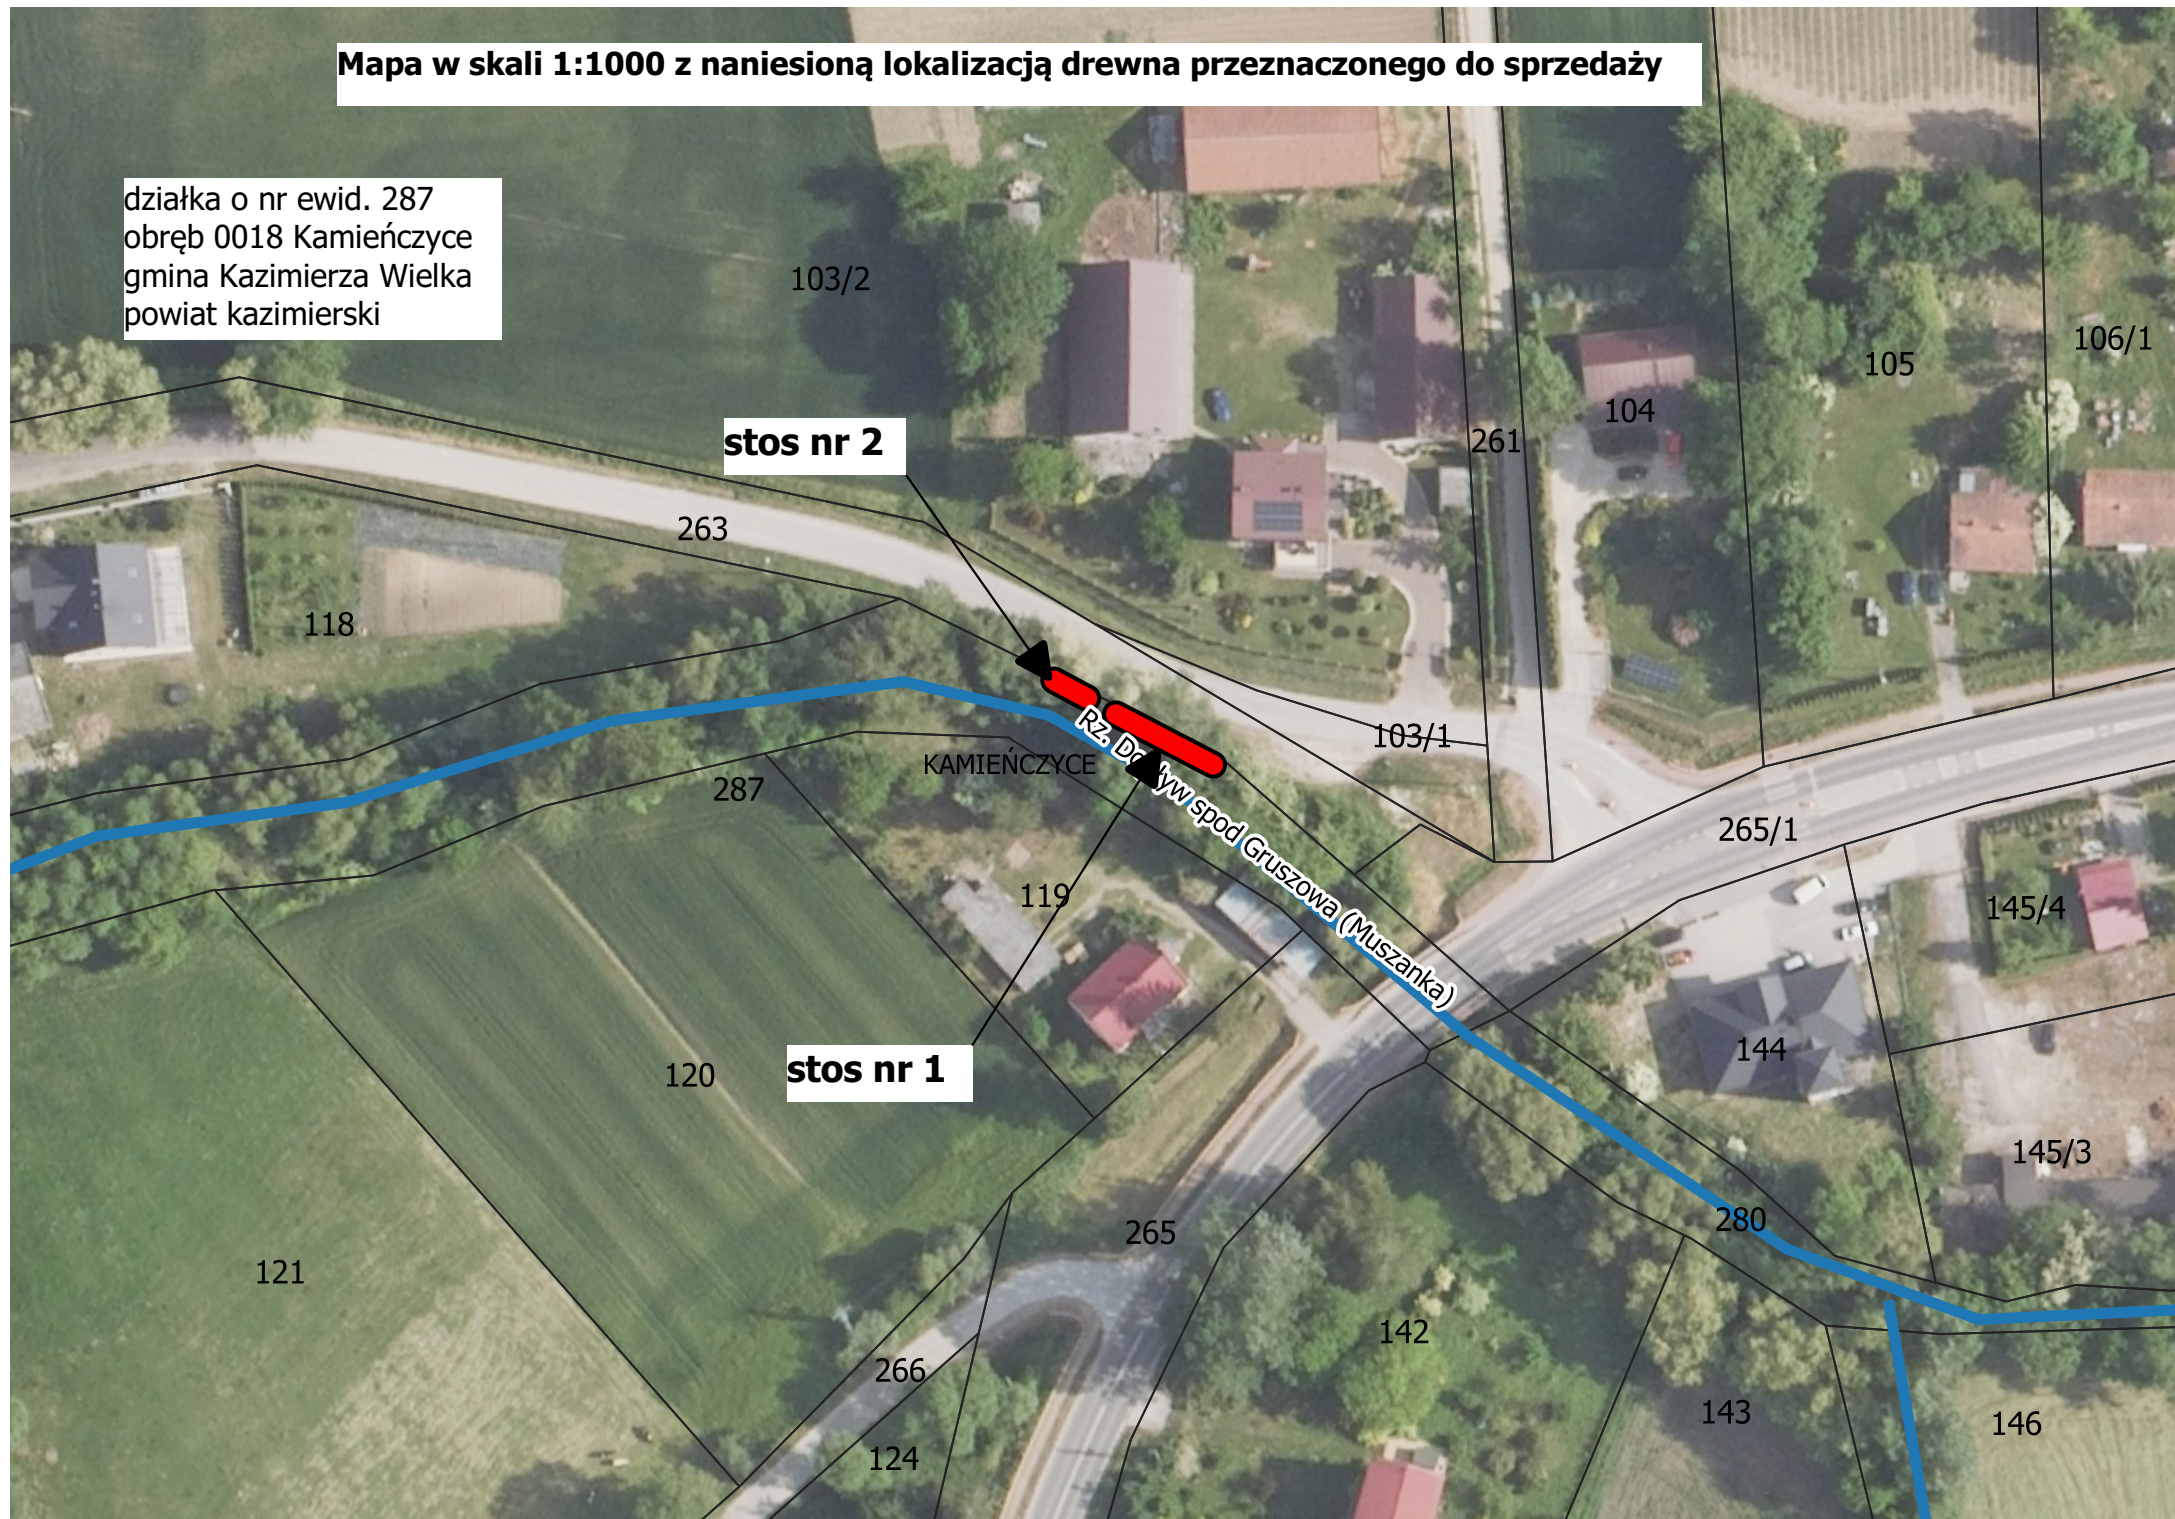

**Mapa w skali 1:1000 z naniesioną lokalizacją drewna przeznaczonego do sprzedaży**

działka o nr ewid. 287  
obręb 0018 Kamieńczyce  
gmina Kazimierza Wielka  
powiat kazimierski

**stos nr 2**

103/2

263

118

287

KAMIEŃCZYCE

119

120

**stos nr 1**

121

266

124

265

142

261

104

105

106/1

103/1

265/1